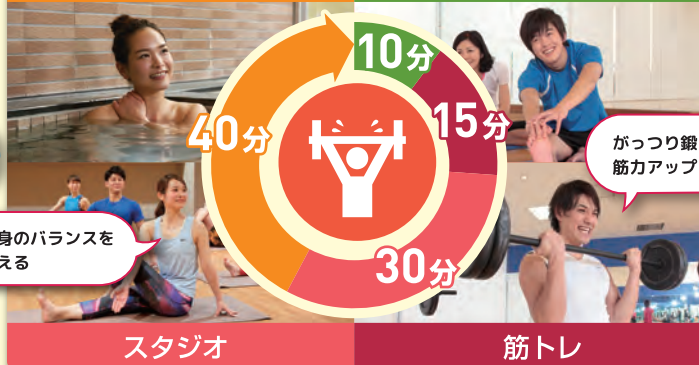

6ヵ月目以降の会員種別等はこちらをご覧ください! ➡

お手続きに必要なものなど詳細もご案内しています。

すべてが“ととのう”ルネサンスで、カラダ改善!

※写真はイメージです。※クラブにより設備は異なります。

肩こりを
治したい…

リモートワークで
運動不足…

すぐ疲れる…

日常生活に軽い運動をプラスして、 不調を改善しませんか?

ライフスタイルやその日の気分に合わせて、活用法はいろいろ!

仕事帰りに軽〜くジム&スパ

マッサージチェア

ストレッチ

休みの日は頑張ってジム&スタジオ

温浴

ストレッチ

ルネサンスの安全・安心な環境づくりを、お近くの店舗でお確かめください。

2024年7月現在

- ホットスタジオ
- ドライサウナ
- 24時間ジム営業

店舗の詳細は は上記店舗名を入力

※ご利用は15才以上の方に限らせていただきます。※表面に記載の会員は、月ごとに変更可(変更手数料なし)。※以下の項目に該当する方の施設利用をお断りすることがあります。■医師等により、運動を禁じられている方 ■妊娠中の方 ■他人に感染する恐れのある疾病を有する方 ■酒気を帯びている方 ■刺青(タトゥー含む)のある方 ■ペット連れの方■反社会的勢力関係者 ■弊社の会員規約にご同意いただけない方 ■その他弊社が不適当と認めた方