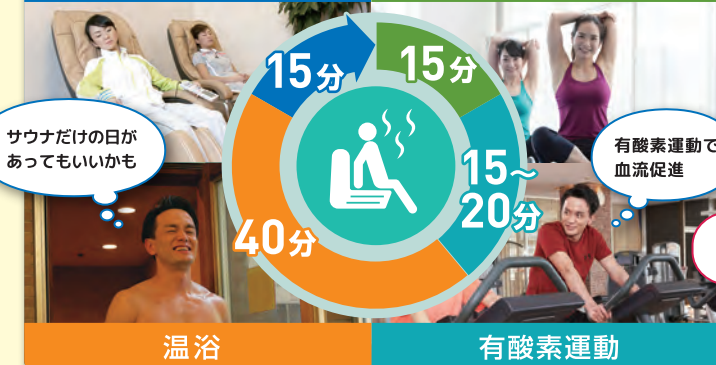

6ヵ月目以降の会員種別等はこちらをご覧ください! ➡

お手続きに必要なものなど詳細もご案内しています。

すべてが“ととのう”ルネサンスで、カラダ改善!

※写真はイメージです。※クラブにより設備は異なります。

肩こりを
治したい…

リモートワークで
運動不足…

すぐ疲れる…

日常生活に軽い運動をプラスして、 不調を改善しませんか?

ライフスタイルやその日の気分に合わせて、活用法はいろいろ!

仕事帰りに軽〜くジム&スパ

マッサージチェア

ストレッチ

休みの日は頑張ってジム&スタジオ

温浴

ストレッチ

ルネサンスの安全・安心な環境づくりを、お近くの店舗でお確かめください。